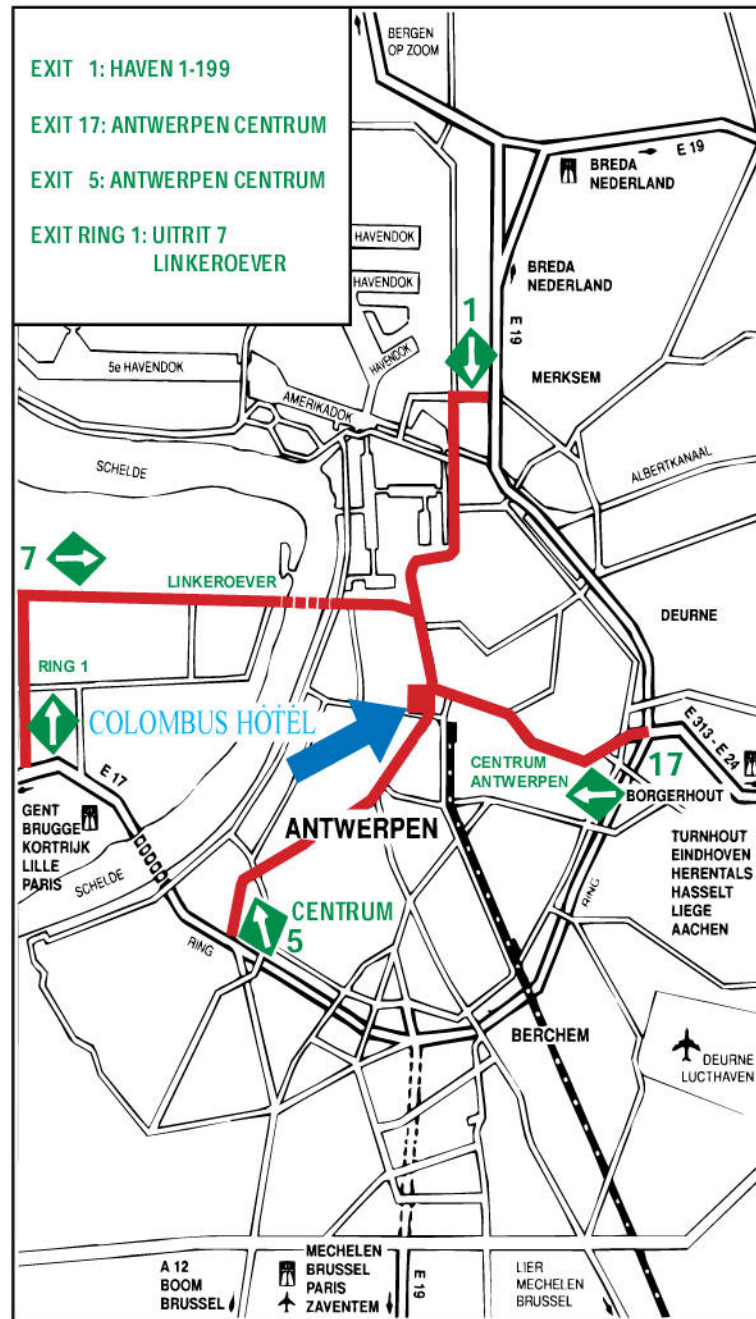

U bent nu op de Italiëlei. Het hotel bevindt zich 2 km verderop, tegenover de Opera, naast de brug. (rij er dus niet overheen)

- Vanuit E313 (Aachen-Eindhoven), **uitrit 17 Antwerpen Centrum**, via de Gemeentestraat, na ongeveer 3 km, onder de brug naar links.

-OF: **exit Ring 1 (Rotterdam)**, dan **exit 7**, richting Linkeroever, na de Waaslandtunnel rechts, volg de Italiëlei, het hotel bevindt zich 1km verderop, naast de brug.

### Itinéraire

-A partir du E19 (Breda), prenez la **sortie 1 (haven 1-199)**, puis à droite. Après 500 mètres, à gauche, direction Anvers Centre. Aux 2<sup>ème</sup> feux rouges, après 2km, suivez la direction Gare Centrale. Vous arrivez sur l'Italiëlei. L'hôtel se trouve deux kilomètres plus loin, en face de l'Opéra, à côté du pont. (Ne passez pas au-dessus du pont).

### Route description

From the E19 (Breda) take the **exit 1 (haven 1-199)**, then turn right. After 500 meters, go left, direction Antwerp Centre. At the 2<sup>nd</sup> traffic lights, at about 2 km, follow the direction Central Station. You are now on the Italiëlei. The hotel is situated 2 km further, opposite the Opera and beside the bridge. (Don't go over it!)